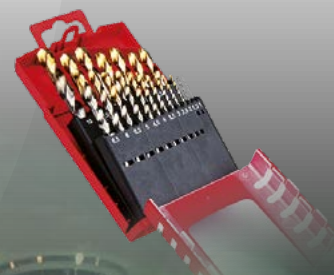

DORMER  **PRAMET**

 **panás**

TISÍCKY DIER V KAŽDEJ KRABIČKE

Sada prémiových vrtákov a závitníkov za exkluzívnu cenu.

60 % OFF

A087 – Kompaktná sada vrtákov

Obj. kód	Typy v sade	ks/sada	Rozmery v sade	Cena	60% OFF
A087201	A002	19	1.0 mm - 10.0 mm × 0.5 mm	102 EUR	40,8 EUR

A088 – Sada navrtávakov

Obj. kód	Typy v sade	ks/sada	Rozmery v sade	Cena	60% OFF
A0882005	A022	24	1.0 mm - 10.5 mm × 0.5 mm + 3.3 mm, 4.2 mm, 6.8 mm, 10.2 mm	192 EUR	76,8 EUR

A089 – Kompaktná sada vrtákov

A095 – Kompaktná sada vrtákov

Obj. kód	Typy v sade	ks/sada	Rozmery v sade	Cena	60% OFF
A09518	A002	29	1/16 inch - 1/2 inch × 1/64 inch	271 EUR	108,4 EUR
A09520	A002	15	1/16 inch - 1/2 inch × 1/32 inch	147 EUR	58,8 EUR
A095200	A002	24	1.0 mm - 10.5 mm × 0.5 mm + 3.3 mm, 4.2 mm, 6.8 mm, 10.2 mm	168 EUR	67,2 EUR
A095201	A002	19	1.0 mm - 10.0 mm × 0.5 mm	112 EUR	44,8 EUR
A095202	A002	51	1.0 mm - 6.0 mm × 0.1 mm	172 EUR	68,8 EUR
A095203	A002	41	6.0 mm - 10.0 mm × 0.1 mm	370 EUR	148 EUR
A095204	A002	25	1.0 mm - 13.0 mm × 0.5 mm	234 EUR	93,6 EUR
A095206	A002	29	1.0 mm - 13.0 mm × 0.5 mm + 3.3 mm, 4.2 mm, 6.8 mm, 10.2 mm	260 EUR	104 EUR
A095209	A002	91	1.0 mm - 10.0 mm × 0.1 mm	531 EUR	212,4 EUR