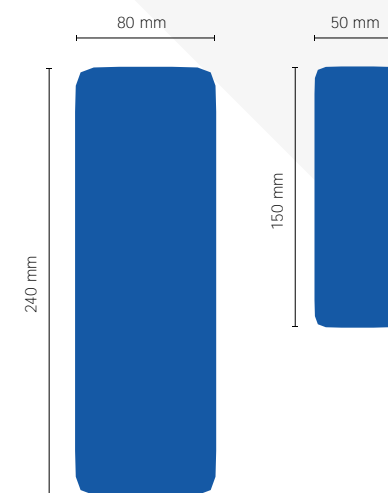

Standardní značky
/ Standard Floor Markings

Podlahová značka „T”
/ Floor marking “T” shaped

Kód produktu: / Product code:

- malá / small:
- velká / large:

Rozměry: / Sizes:

- malá / small: 150 x 100 mm / 50 mm
- velká / large: 240 x 160 mm / 80 mm

Barvy: / Colours:

Podlahová značka oválná
/ Floor marking oval shaped

Kód produktu: / Product code:

- malá / small:
- velká / large:

Rozměry: / Sizes:

- malá / small: 150 x 50 mm
- velká / large: 240 x 80 mm