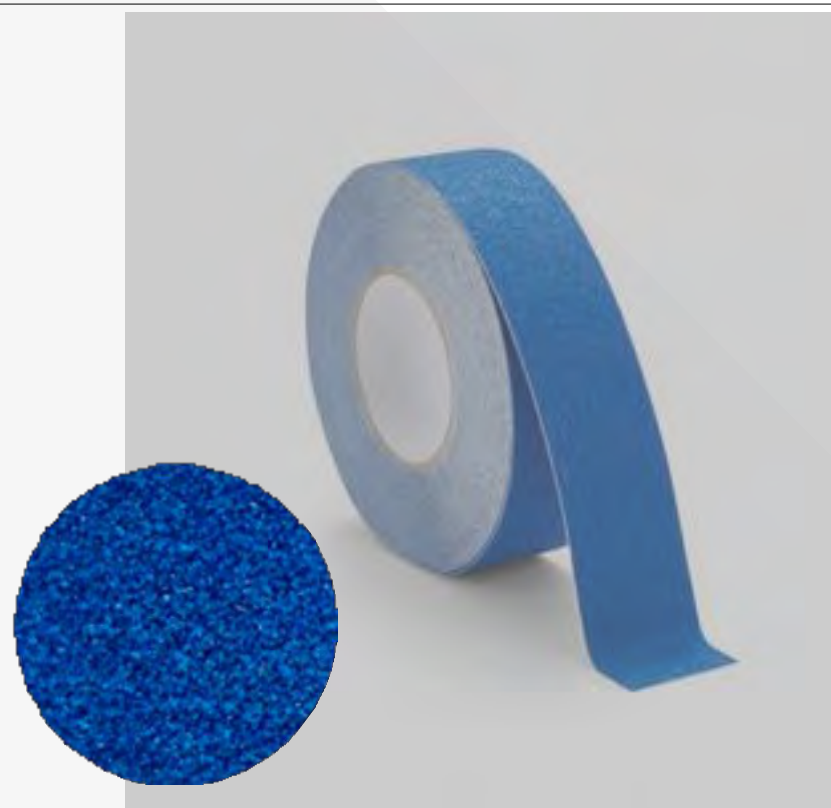

Jednobarevná protiskluzová podlahová páska
/ Anti-slip floor tape

Rozměry: / Sizes:
- šířka 50 mm x délka 18 m
/ width 50 mm x length 18 m
- šířka 100 mm x délka 18 m
/ width 100 mm x length 18 m

Barvy: / Colours: