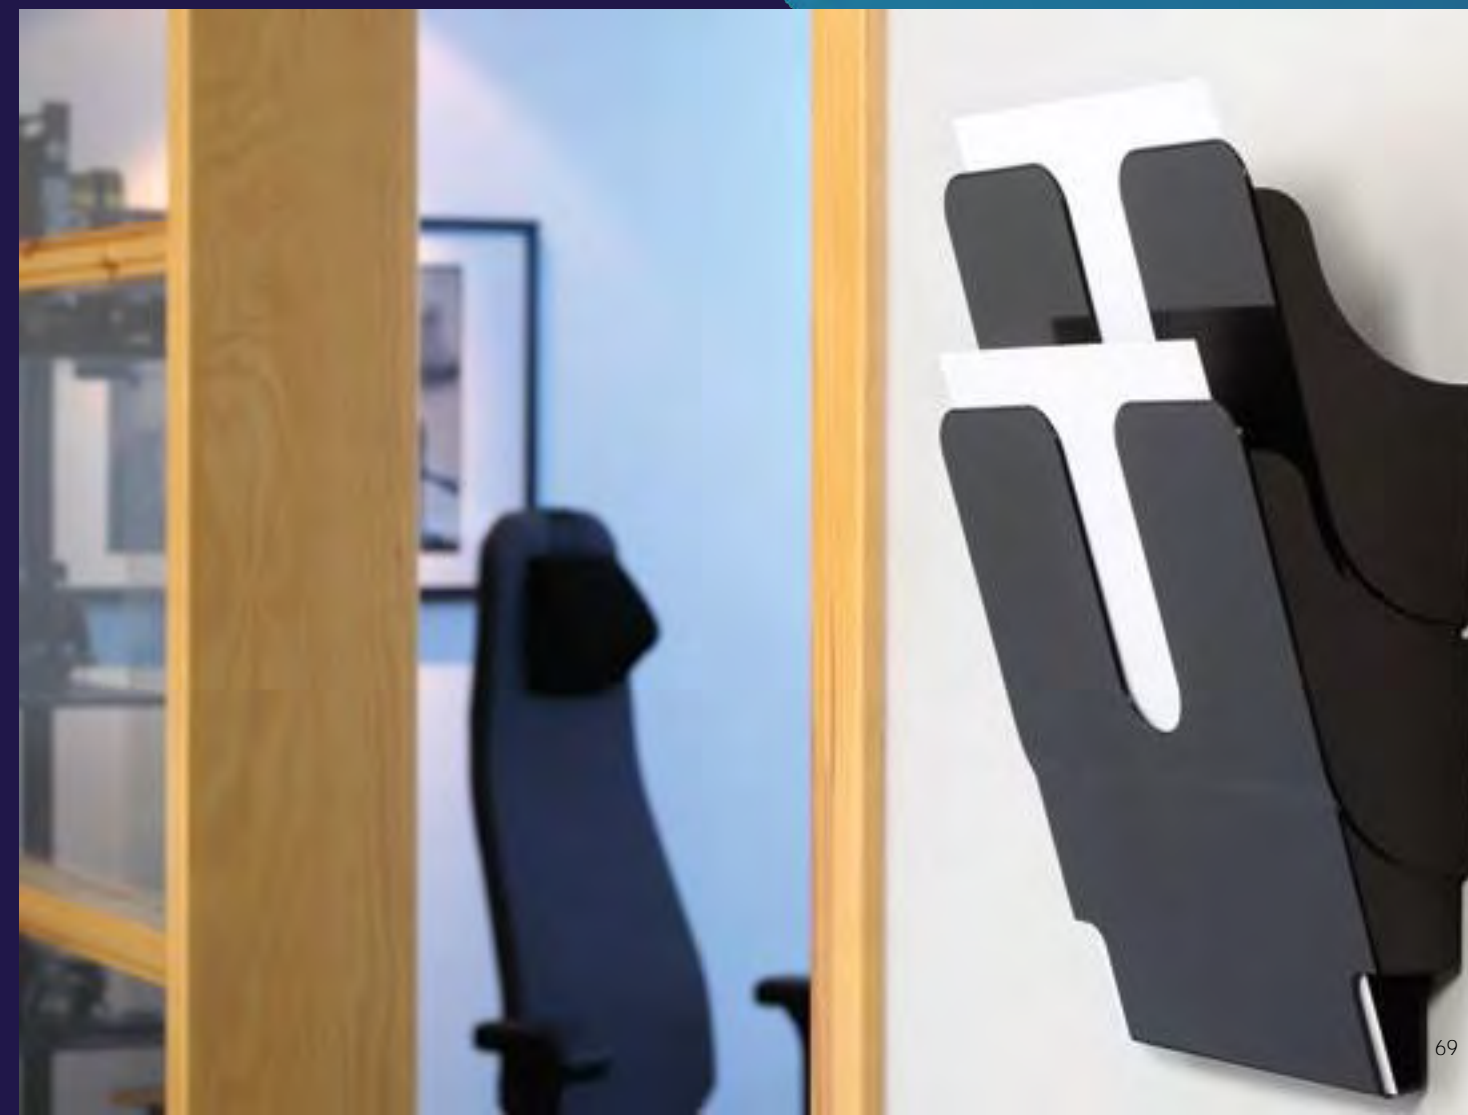

Kovový třídič dokumentů
/ Metal sorter rack

Kód - rozměr / Code - size
- 3 police / 3 shelves - 205 mm
- 5 polic / 5 shelves - 330 mm
- 8 polic / 8 shelves - 540 mm

Barvy: / Colours:

Flexiplus 2 držák na literaturu
/ Flexiplus 2 literature holder

Kód - rozměr / Code - size
A5 - svisle / portrait - 180 x 250 mm
A4 - vodorovně / landscape - 340 x 250 mm

Barvy: / Colours:

Flexiplus 6 A4 držák na literaturu
/ Flexiplus 6 A4 literature holder

Kód - rozměr / Code - size
svisle / portrait - 247 x 360 mm
vodorovně / landscape - 340 x 520 mm

Barvy: / Colours: