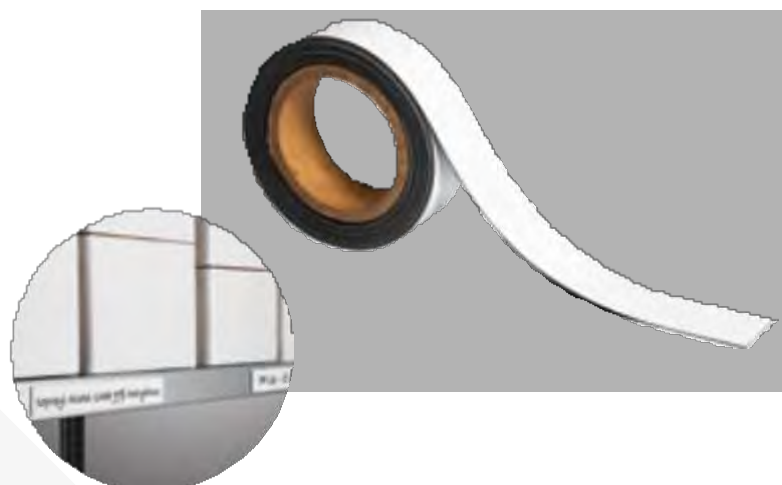

Barvy: / Colours:

Magnetické kapsy na dokumenty
/ Magnetic document sleeve

Rozměry: / Sizes

- A6 vodorovně / horizontal
- A5 vodorovně / horizontal
- A4 svisle / vertical
- A4 vodorovně / horizontal

Barvy: / Colours: