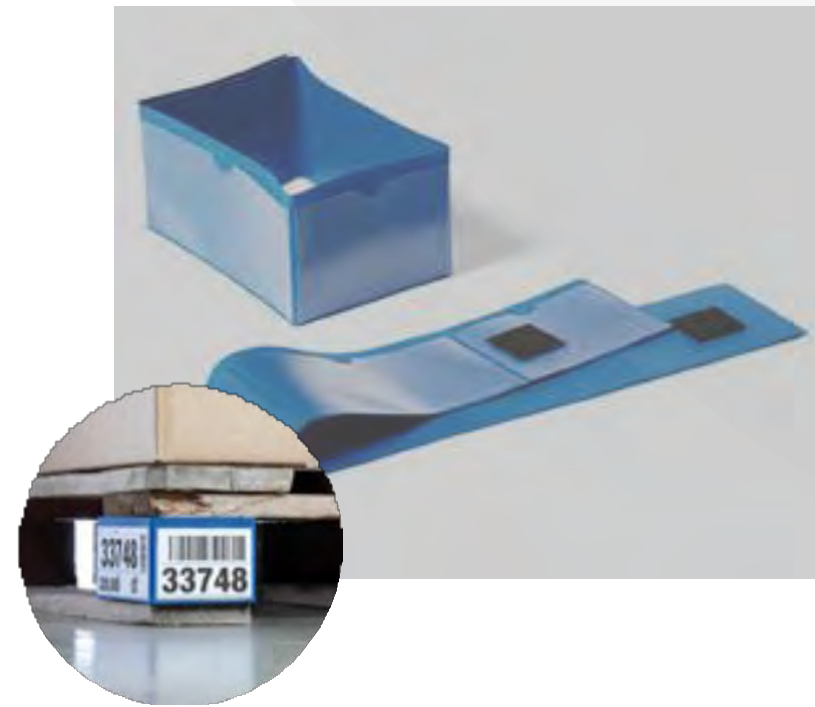

Opaska/ kapsa na paletu
/ Pallet foot sleeve

Kód - rozměry: / Code - sizes:
145 x 75 mm

Barvy: / Colours: