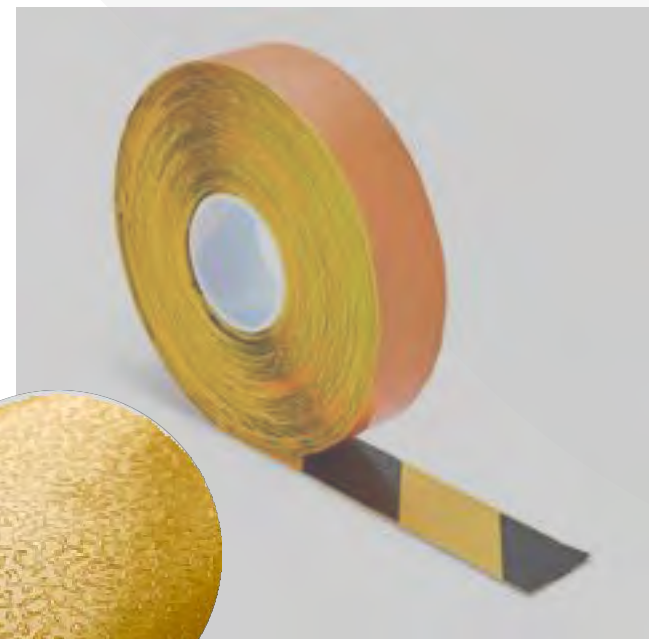

Dvoubarevná podlahová páska SOLID
/ Stripe SOLID floor tape

Rozměry: / Sizes:

- šířka 50 mm x délka 30 m
  / width 50 mm x length 30 m
- šířka 100 mm x délka 30 m
  / width 100 mm x length 30 m

Barvy: / Colours: