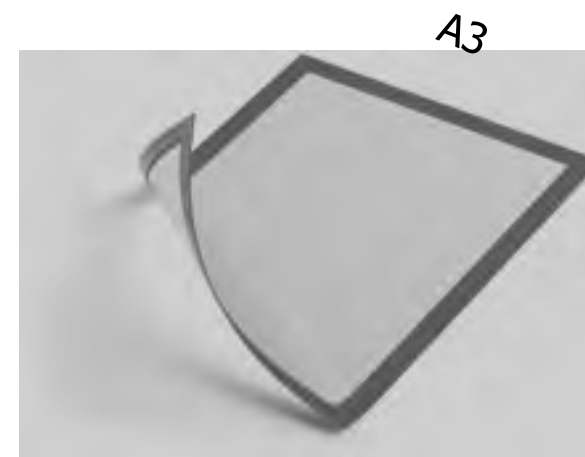

Magnetický rámeček A3
/ Magnetic frame A3

Barvy: / Colours: