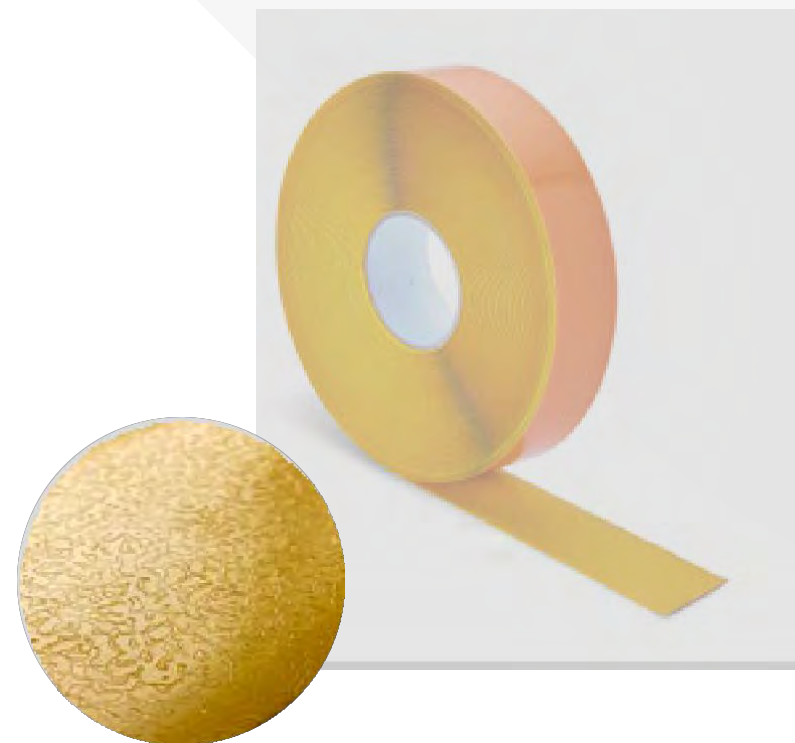

Jednobarevná podlahová páska SOLID
/ SOLID floor tape

Rozměry: / Sizes:
- šířka 50 mm x délka 30 m
/ width 50 mm x length 30 m
- šířka 100 mm x délka 30 m
/ width 100 mm x length 30 m

Barvy: / Colours: