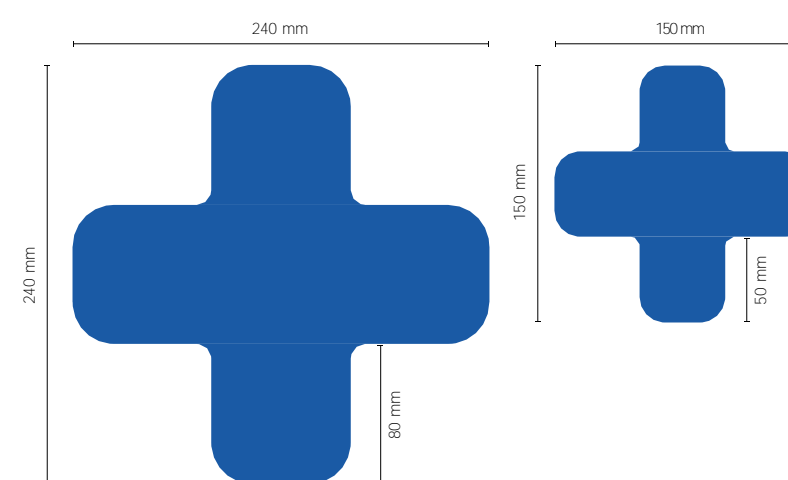

Barvy: / Colours:

Podlahová značka oválná
/ Floor marking oval shaped

Kód produktu: / Product code:

- malá / small:
- velká / large:

Rozměry: / Sizes:

- malá / small: 150 x 50 mm
- velká / large: 240 x 80 mm

Barvy: / Colours:

Podlahová značka úhlová
/ Floor marking “L” shaped

Kód produktu: / Product code:

- malá / small:
- velká / large:

Rozměry: / Sizes:

- malá / small: 100 x 100 mm / 50 mm
- velká / large: 160 x 160 mm / 80 mm

Barvy: / Colours:

Podlahová značka křížek
/ Floor marking cross

Kód produktu: / Product code:

- malá / small:
- velká / large:

Rozměry: / Sizes:

- malá / small: 150 x 150 mm / 50 mm
- velká / large: 240 x 240 mm / 80 mm