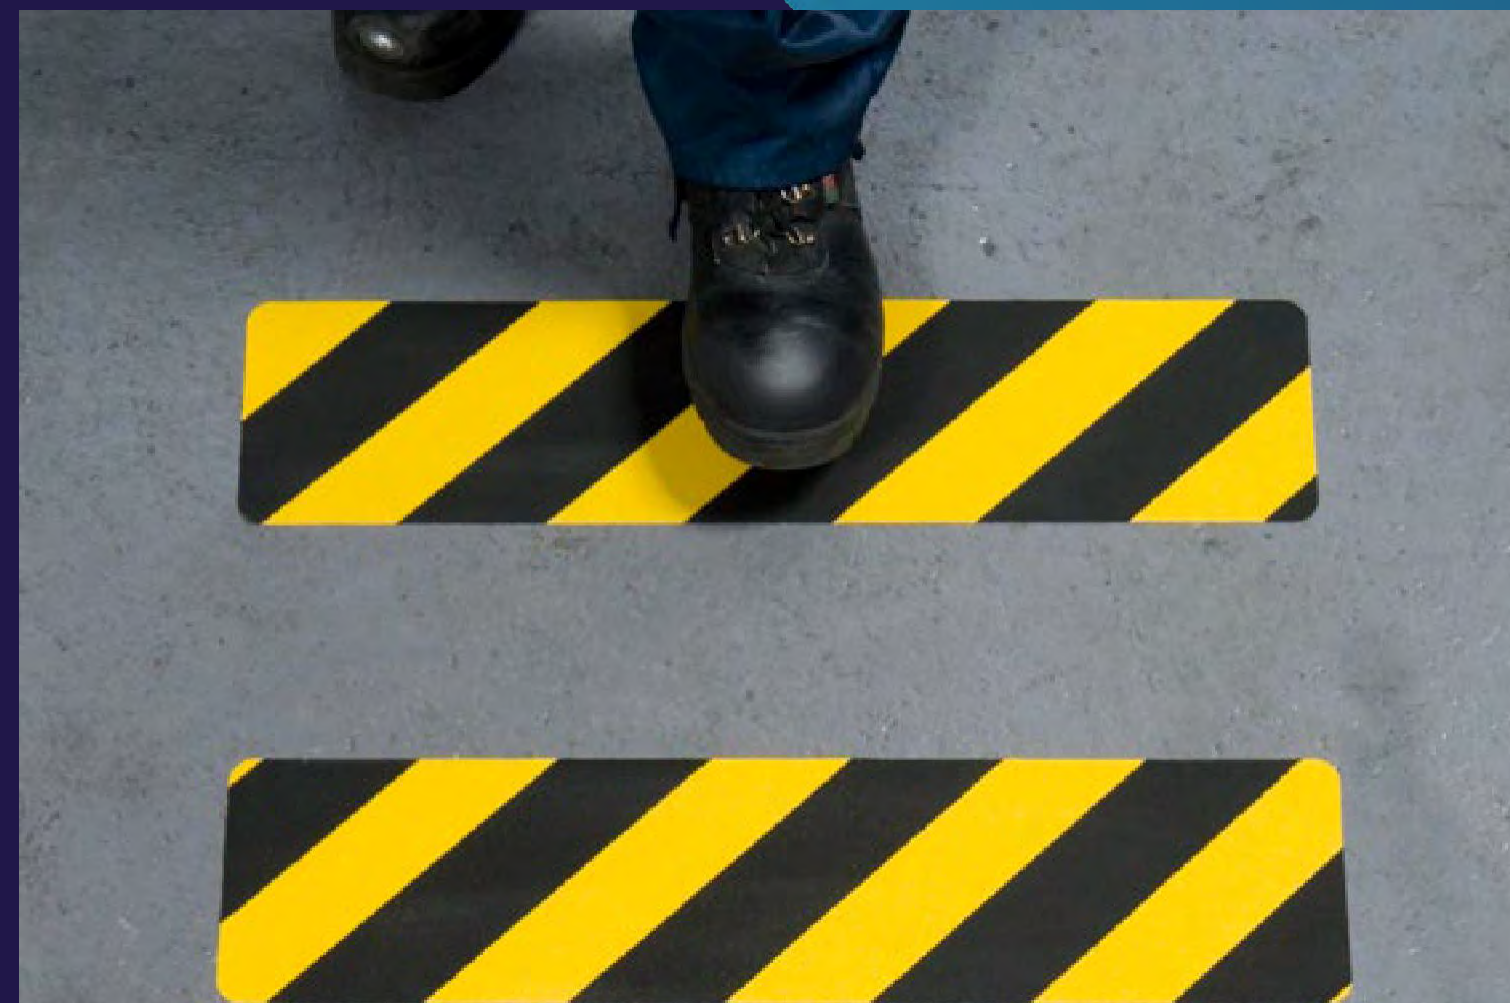

Rozměry: / Sizes:

- šířka 50 mm x délka 33 m
  / width 50 mm x length 33 m
- šířka 100 mm x délka 33 m
  / width 100 mm x length 33 m

Barvy: / Colours:

Rozměry: / Sizes:

- šířka 50 mm x délka 30 m
  / width 50 mm x length 30 m
- šířka 100 mm x délka 30 m
  / width 100 mm x length 30 m

Barvy: / Colours:

Rozměry: / Sizes:

- šířka 50 mm x délka 18 m
  / width 50 mm x length 18 m
- šířka 100 mm x délka 18 m
  / width 100 mm x length 18 m

Barvy: / Colours: