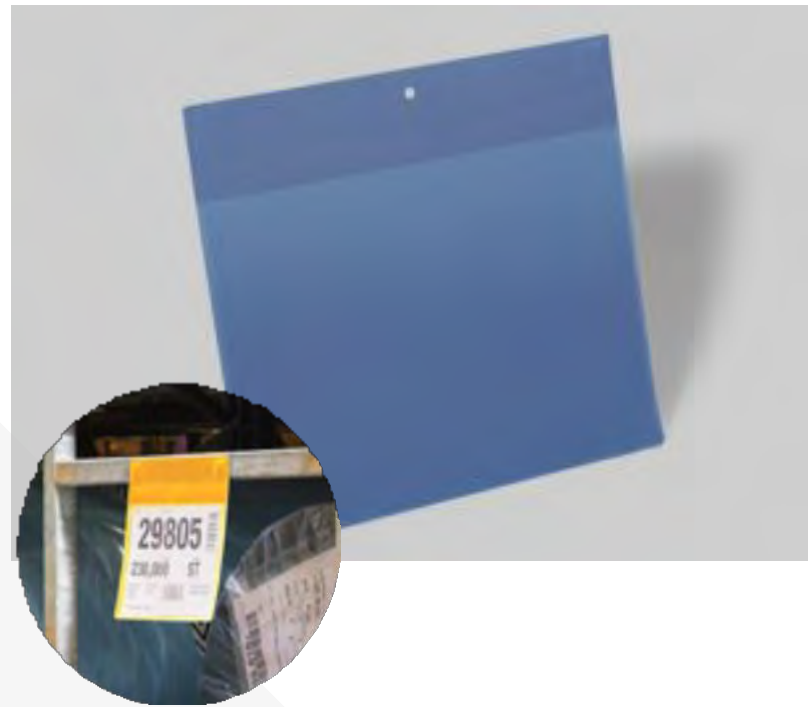

Magnetické kapsy s neodymovým magnetem
/ Neodym magnetic document sleeve

Kód - rozměr: / Code - size:
A5 vodorovně / horizontal
A4 svisle / vertical
A4 vodorovně / horizontal

Barvy: / Colours: