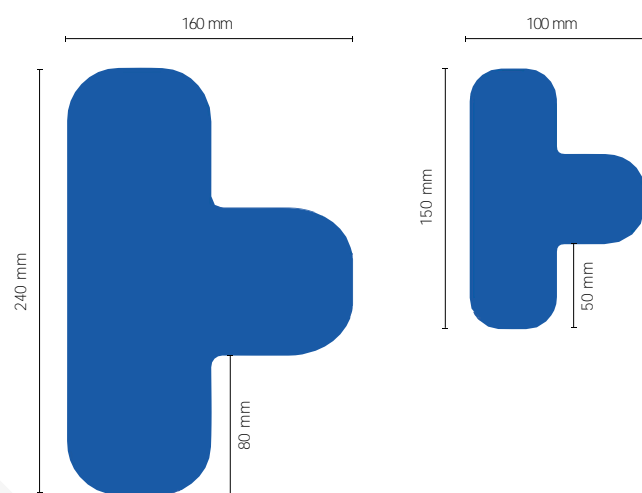

Podlahová značka „T”
/ Floor marking “T” shaped

Kód produktu: / Product code:

- malá / small:
- velká / large:

Rozměry: / Sizes:

- malá / small: 150 x 100 mm / 50 mm
- velká / large: 240 x 160 mm / 80 mm

Barvy: / Colours: