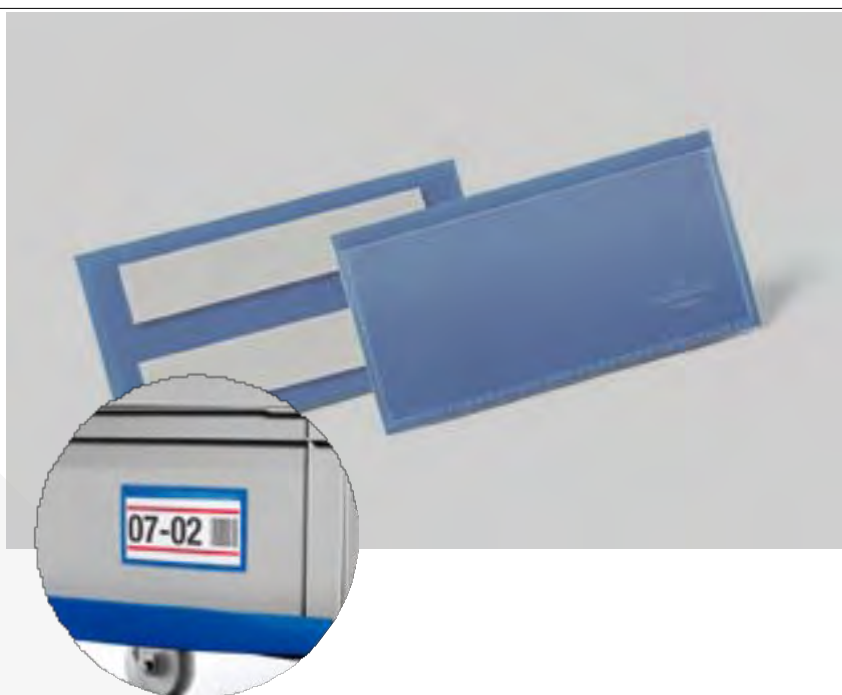

Samolepicí kapsy na štítky
/ Adhesive label pouch

Rozměry: / Sizes:
297 x 74 mm
1794 x 74 mm
150 x 67 mm
100 x 38 mm

Barvy: / Colours: