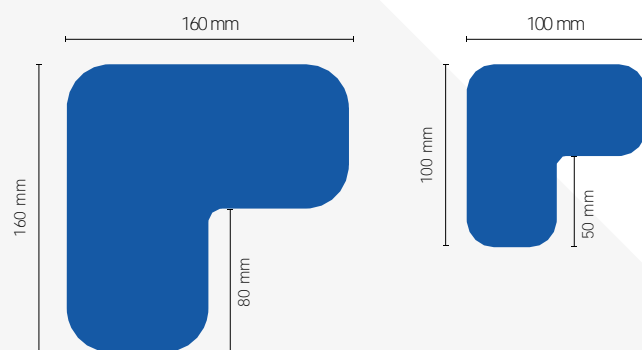

Standardní značky
/ Standard Floor Markings

Podlahová značka „T”
/ Floor marking “T” shaped

Kód produktu: / Product code:

- malá / small:
- velká / large:

Rozměry: / Sizes:

- malá / small: 150 x 100 mm / 50 mm
- velká / large: 240 x 160 mm / 80 mm

Barvy: / Colours:

Podlahová značka oválná
/ Floor marking oval shaped

Kód produktu: / Product code:

- malá / small:
- velká / large:

Rozměry: / Sizes:

- malá / small: 150 x 50 mm
- velká / large: 240 x 80 mm

Barvy: / Colours:

Podlahová značka úhlová
/ Floor marking “L” shaped

Kód produktu: / Product code:

- malá / small:
- velká / large:

Rozměry: / Sizes:

- malá / small: 100 x 100 mm / 50 mm
- velká / large: 160 x 160 mm / 80 mm