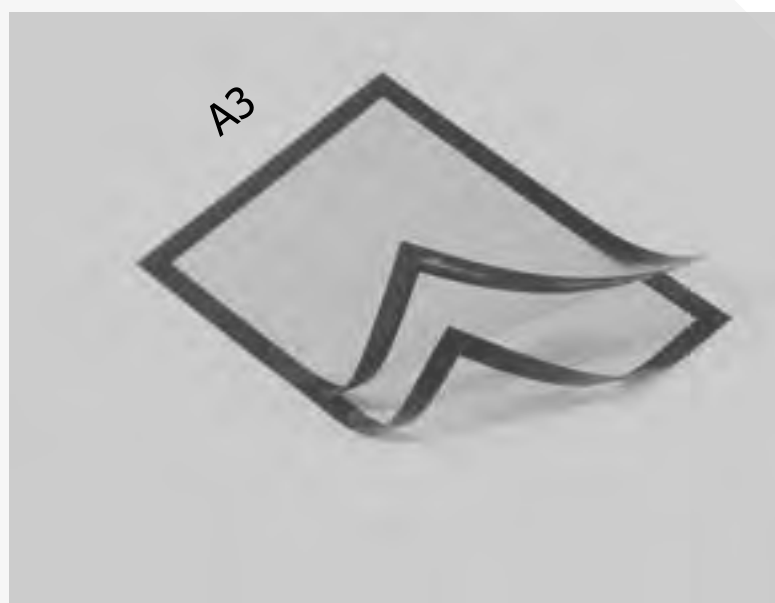

Samolepicí magnetický rámeček A3
/ Magnetic adhesive frame A3

Barvy: / Colours: