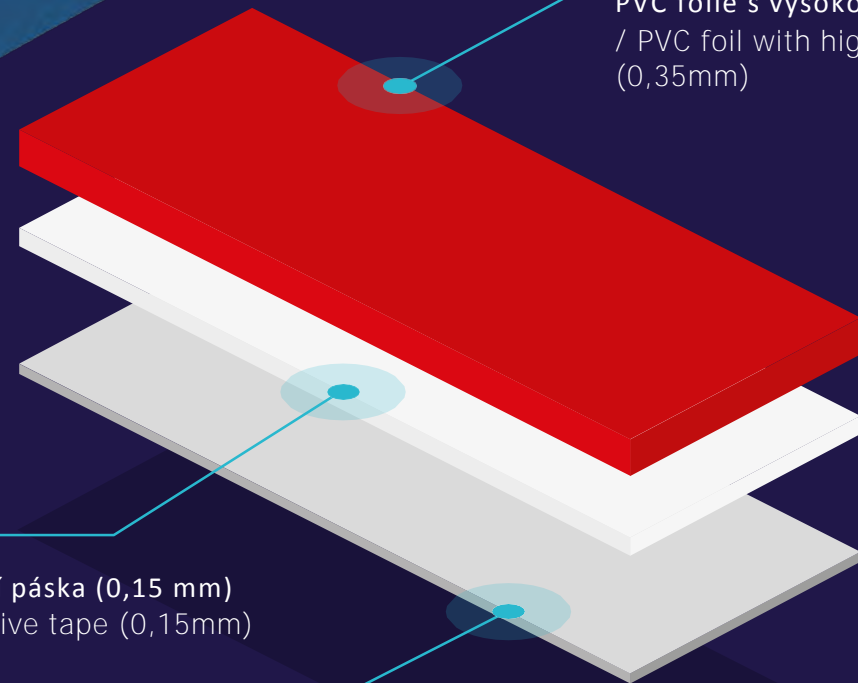

Vysoce kvalitní lepicí páska (0,15 mm)
/ High quality adhesive tape (0,15mm)

Odnímatelná ochranná vrstva (0,10 mm)
/ Removable protective layer (0,10mm)

Celková tloušťka 0,50 mm
- bez ochranné vrstvy
/ Total thickness 0,50mm –
without protective layer