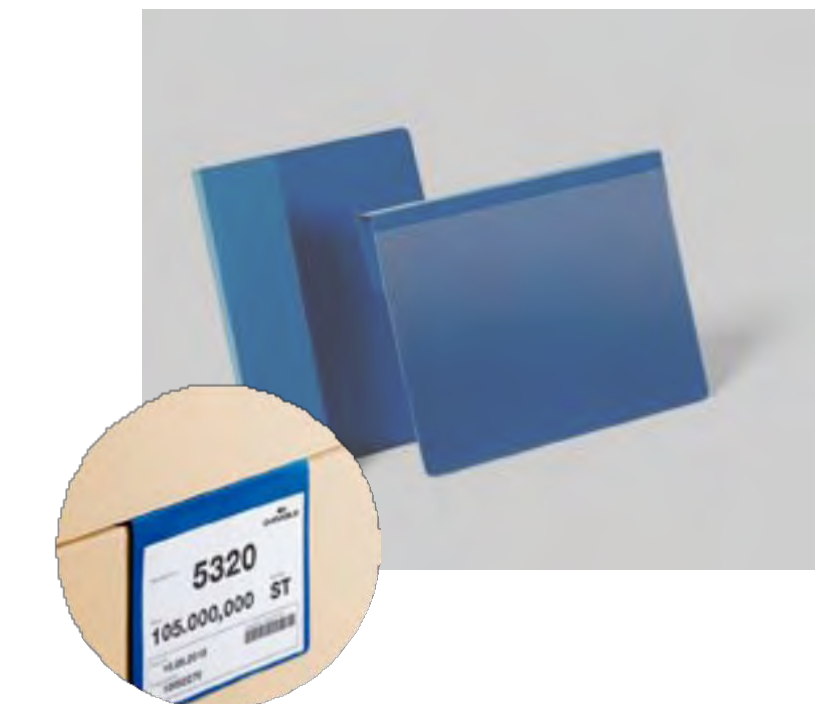

Skladové kapsy s klopou
/ Pallet hanging pocket

Kód - rozměr: / Code - size:
A5 vodorovně / horizontal
A4 vodorovně / horizontal
A6 vodorovně / horizontal

Barvy: / Colours: