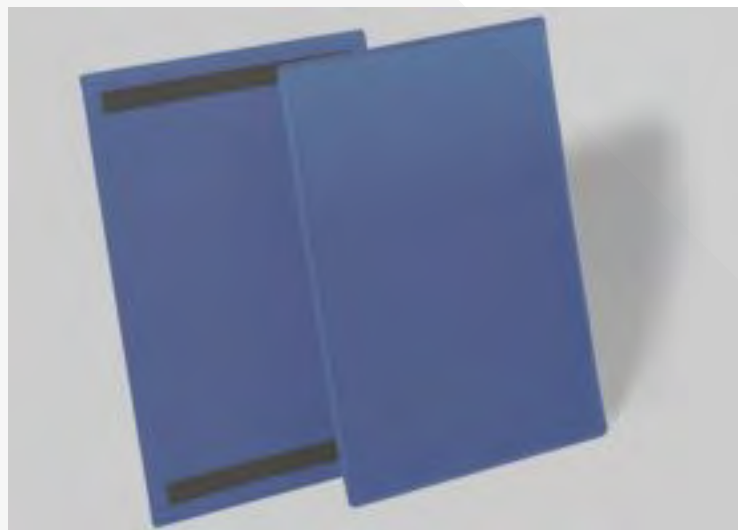

Magnetické kapsy na dokumenty
/ Magnetic document sleeve

Rozměry: / Sizes

- A6 vodorovně / horizontal
- A5 vodorovně / horizontal
- A4 svisle / vertical
- A4 vodorovně / horizontal

Barvy: / Colours: