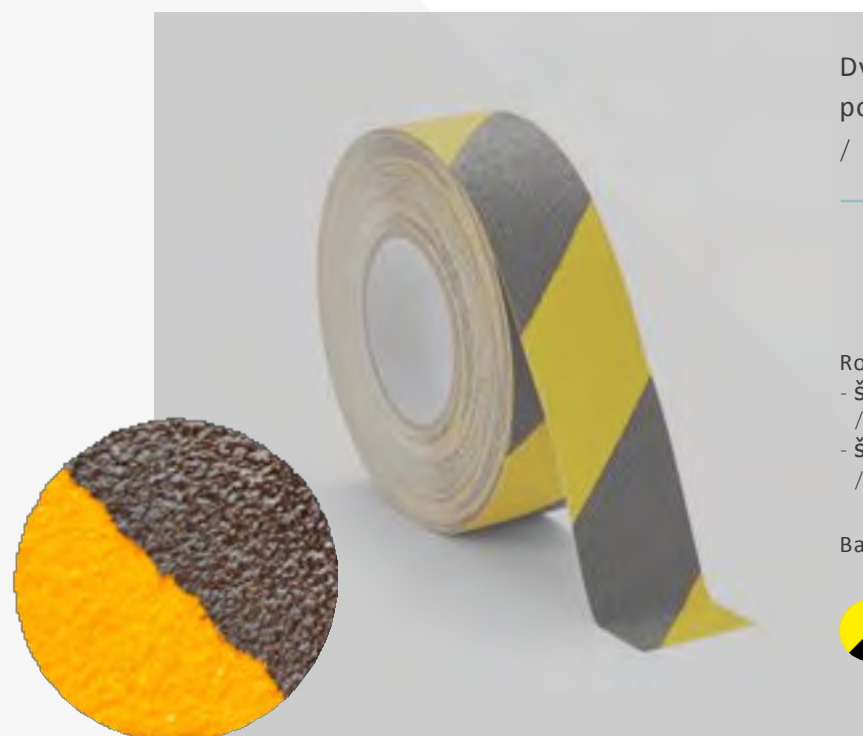

Dvoubarevná protiskluzová
podlahová páska
/ Stripe anti-slip floor tape

Rozměry: / Sizes:

- šířka 50 mm x délka 18 m
  / width 50 mm x length 18 m
- šířka 100 mm x délka 18 m
  / width 100 mm x length 18 m

Barvy: / Colours: