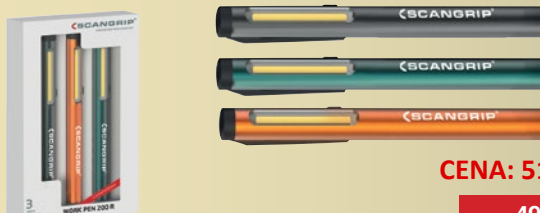

CENA: 51,20 €

49.0500