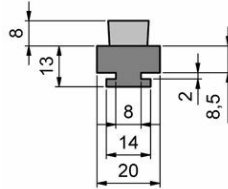

Kefa 3 rady na nosiči / 2000mm

obj. kód 900 000 401

Cena = 14,90 € bez DPH / za kus

Cena = 13,60 € bez DPH / za kus v balení 25 ks