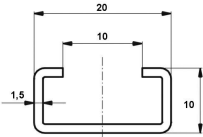

Náhradné diely pre montážne stoly

AKCIA

C - profil / 2000mm
obj. kód 900-000-400

Cena = 8,80 € bez DPH / za kus

Cena = 7,90 € bez DPH / za kus v balení 25 ks