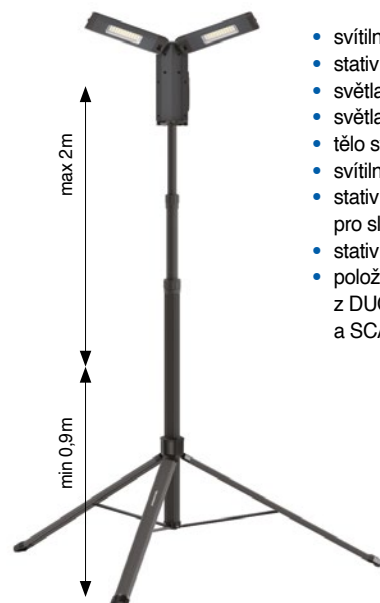

03.6108C

AREA 10 CONNECT

- supervýkonná svítidla 360° prostorová
- světelný výkon **10.000 Lumen**
- rozptýlené neoslňující světlo
- funkce SPS = interní záložní baterie
- ovládání i pomocí Bluetooth
- lze zavěsit, postavit na zem či na stativ

Bluetooth

vestavěná powerbanka

SCANGRIP CONNECT	
rozměry (mm)	395 x 200 x 212
hmotnost (kg)	3,7
zdroj světla	240 LEDs
světelný tok (Lumen)	360°: 1.000 - 10.000
intenzita (Lux)	180°: 500 - 5.000
nastavitelný výkon	ano, 5 úrovní
doba provozu	1 - 22 hod.
příkon	max. 84 W
verze	SCANGRIP CONNECT
třída ochrany / náraz	IP65 (IP54) / IK07 / 1 m

NASTAVITELNÝ ÚHEL SVĚTLA

03.6103C

TOWER COMPACT CONNECT

- svítidla se 2 lampami na stativu
- stativ výsuvný 0,9 - 2 m
- světla poskytují až **2.500 Lumen**
- světla otočná nezávisle o 360°
- tělo svítidla lze ze stativu sundat
- svítidla má i háček na zavěšení
- stativ s funkcí QUICK RELEASE pro složení za několik sekund
- stativ ve složeném stavu 0,78 m
- položka se skládá z DUO CONNECT (03.6111C) a SCANGRIP TRIPOD 2m (03.5685)

zdroj světla	2 x 40 LEDs
rozměry (mm)	956 x 78 x 91
světelný tok (Lumen)	1.250 / 2.500
doba provozu	4,5 - 9,5 hod.
příkon	max. 19,5 W
třída ochrany / náraz	IP30 / IK07 / 1 m
v balení	svítidla se stativem