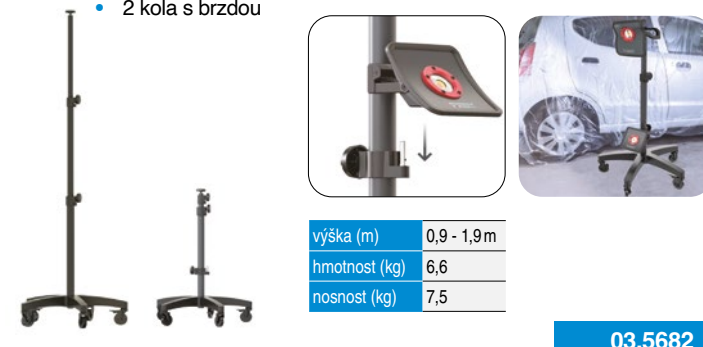

03.5431

**SCANGRIP TRIPOD 4,5 m**

- vzduchem odpružený stativ
- **výškově nastavitelný 2,2 - 4,5 m**
- kotvící body pro vysokou stabilitu
- **stabilní konstrukce s nosností až 20 kg**
- vyvinut pro SITE 40 a SITE 80, ale lze použít pro všechny reflektory SCANGRIP

2,2 - 4,5 m

ocelová montážní krytka

kotvící body

výška (m)	2,2 - 4,5 m
hmotnost (kg)	15,1
nosnost (kg)	20

03.5270

**SCANGRIP WHEEL STAND**

- pojízdný stojan na 5 kolečkách
- **výškově nastavitelný 0,9 - 1,9 m**
- s držákem pro druhé světlo
- 2 kola s brzdou

výška (m)	0,9 - 1,9 m
hmotnost (kg)	6,6
nosnost (kg)	7,5

03.5682

**SITE LIGHT 40**

- ultra extrémně vysoký výkon
- lze ovládat mobilem (Bluetooth)
- snadné přenášení
- osvětluje velké pracovní plochy
- na stativ, vysoké stožáry i na zem
- zcela prachotěsný a vodotěsný (IP65)

rozměry (mm)	278 x 241 x 160
hmotnost (g)	4.950
zdroj světla	432 SMD LEDs
světelný tok (Lumen)	10.000 - 40.000
úhel světla	120°
nastavitelný výkon	ano, 4 úrovně
verze	síťová
příkon	max. 315 W
třída ochrany / náraz	IP65 / IK08 / 1 m
v balení	10m kabel H07RN-F