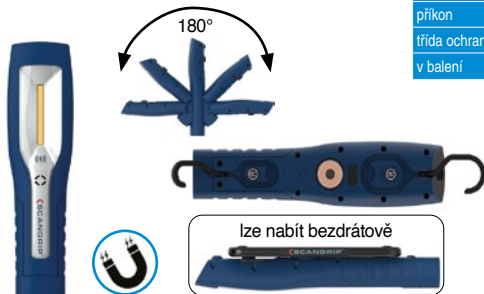

MAG PRO WIRELESS

- víceúčelová pracovní svítlna s bodovkou
- **možnost bezdrátového nabíjení pomocí SCANGRIP CHARGING PAD (není součástí balení)**
- lze nabít i pomocí USB kabelu, který je součástí balení
- 3 magnetické držáky, 2 závěsné háky

rozměry (mm)	261 x 62 x 43
zdroj světla	COB LED / High Power LED
světelný tok (Lumen)	60 - 600 / 150
nastavitelný výkon	ano, plynule
verze	dobíjecí
doba provozu	až 15 hod.
doba nabíjení	USB 4 hod. / Wireless 7 hod.
baterie	3,7 V / 2600 mAh Li-ion
příkon	max. 6,5 W
třída ochrany	IP54 / IK07 / 1m
v balení	USB kabel

3 roky záruka
PATENT PROTECTED

03.5691

SCANGRIP CHARGING PAD

- **bezdrátová nabíjecí základna pro MAG PRO WIRELESS**
- svítlna se automaticky zasune pomocí silných magnetů
- slouží i jako praktický držák lampy v dílně
- lze použít i pro nabíjení mobilů
- červená LED dioda jako indikátor nabíjení
- třída ochrany IP30 / IK07 / 1m

ultralehká bezdrátová nabíjecí základna

03.5928

**Speciální balíček
MAG PRO WIRELESS
a SCANGRIP
CHARGING PAD**