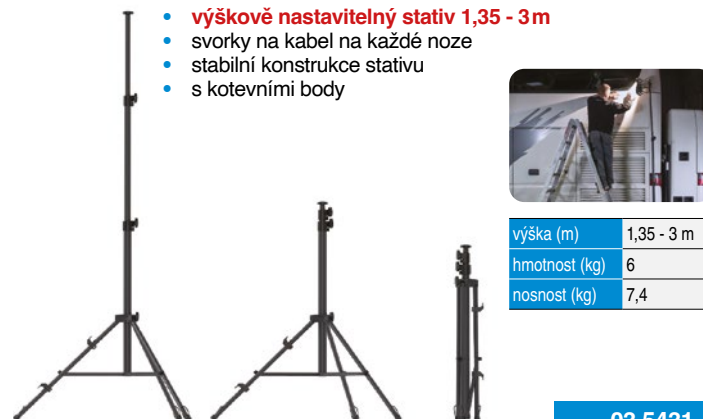

**SCANGRIP TRIPOD 2m**

- **výškově nastavitelný stativ 0,9 - 2 m**
- lehká, ale stabilní a bezpečná konstrukce
- vyroben z černě lakovaného hliníku

0,78 m

snadno přenosný

výška (m)	0,9 - 2 m
hmotnost (kg)	2,1
nosnost (kg)	5

03.5685

**SCANGRIP TRIPOD 3 m**

- **výškově nastavitelný stativ 1,35 - 3 m**
- svorky na kabel na každé noze
- stabilní konstrukce stativu
- s kotvícími body

výška (m)	1,35 - 3 m
hmotnost (kg)	6
nosnost (kg)	7,4

03.5431

**SCANGRIP TRIPOD 4,5 m**

- vzduchem odpružený stativ
- **výškově nastavitelný 2,2 - 4,5 m**
- kotvící body pro vysokou stabilitu
- **stabilní konstrukce s nosností až 20 kg**
- vyvinut pro SITE 40 a SITE 80, ale lze použít pro všechny reflektory SCANGRIP