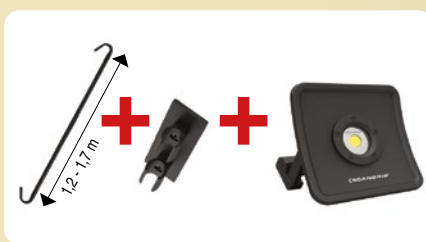

svítilnu lze z držáku sejmout a použít samostatně

03.5457