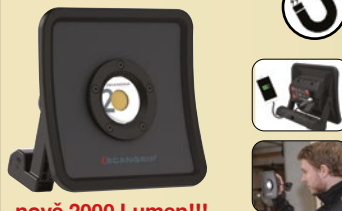

## NOVA MINI

- nejvýkonnější kapesní reflektor na světě
- mini rozměry a maximální výkon, systém SMART GRIP 4v1
- magnet a kroužek na prst nebo zavěšení

rozměry (mm)	104 x 38 x 96
hmotnost (g)	254
zdroj světla	COB LED
světelný tok (Lumen)	100 - 1.000
intenzita (Lux)	150 - 1.500
nastavitelný výkon	ano, plynule
verze	dobíjecí, kabel 1 m USB
doba provozu / nabíjení	1,5 - 15 hod. / 5 hod.
baterie	3,65V / 4000 mAh Li-ion
třída ochrany / náraz	IP65 / IK07 / 1 m
v balení	USB kabel

## NOVA R

- přenosný ruční výkonný reflektor
- nastavitelné madlo s magnetem
- lze použít jako powerbanka

rozměry (mm)	163 x 63 x 163
hmotnost (g)	790
zdroj světla	COB LED
světelný tok (Lumen)	200 - 2.000
intenzita (Lux)	300 - 3.000
nastavitelný výkon	ano, 5 úrovní
verze	dobíjecí, kabel 1 m USB
doba provozu / nabíjení	až 20 hod. / 5 hod.
baterie	7,3V / 4000 mAh Li-ion
příkon	max. 16 W
třída ochrany / náraz	IP67 / IK07 / 1 m
v balení	USB kabel + adaptér