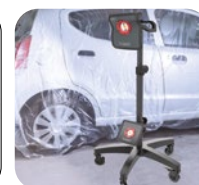

výška (m)	0,9 - 1,9 m
hmotnost (kg)	6,6
nosnost (kg)	7,5

03.5682

**SITE LIGHT 40**

- ultra extrémně vysoký výkon
- lze ovládat mobilem (Bluetooth)
- snadné přenášení
- osvětluje velké pracovní plochy
- na stativ, vysoké stožáry i na zem
- zcela prachotěsný a vodotěsný (IP65)